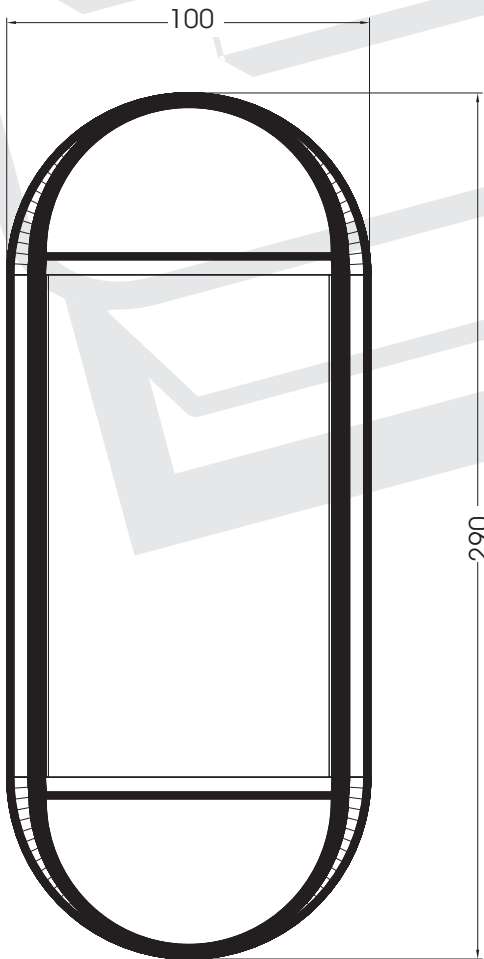

SLIM SPEED

Le piastre slim nascono per essere applicate con facilità ovunque come pannello di controllo di piano o di cabina, con tempi e costi ridotti. L'innovazione e la continua ricerca CEA ne hanno evoluto questa esigenza in prodotti dal design accattivante ed estremamente personalizzabile. Il vantaggio di un kit di montaggio pronto e semplicissimo da usare unito alla firma CEA. Disponibili ora le nuovissime linee. La slim si è evoluta con un nuovo concetto di customizzazione. L'elemento di rilievo è infatti costituito dalle due testate dalle nuove forme futuristiche. Sono attualmente in studio diversi prototipi dal design accattivante adatti per interni raffinati e futuristici. Siamo in grado di realizzare testate secondo il tuo disegno. Contatta i nostri progettisti.

The plates slim are born for being easily applied anywhere as control panel of plan or box, with times and reduced costs. The innovation and the continuous search CEA has evolved this demand of it in produced by the winning design and extremely customizing. The advantage of a kit of ready and simple assemblage to be used united to the signature CEA. Available now the new lines. The slim is evolved with a new concept of customization. The element of relief is constituted in fact from the two headboard from the new futuristic forms. They are currently in study different prototypes from the winning design proper for refined and futuristic insides. We are able to realize headings according to your sketch. Contact our planners.